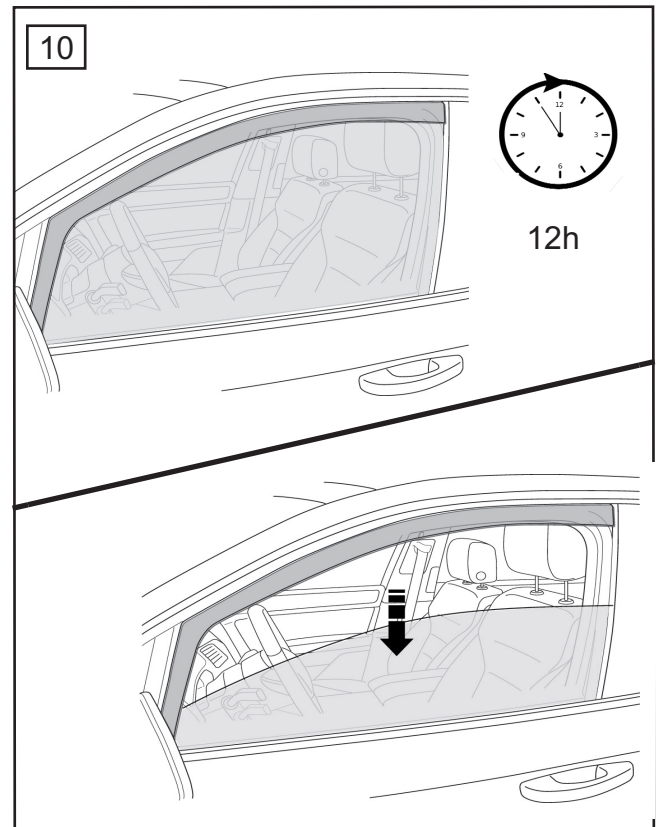

9046

ClimAir®

car comfort

- D Einbauanleitung
- GB Installation instructions
- F Consignes de montage
- E Instrucciones de montaje
- RUS Инструкция по монтажу и установке

QR-Code - Einbaufilm Windabweiser
QR-Code - Fitting film wind deflector